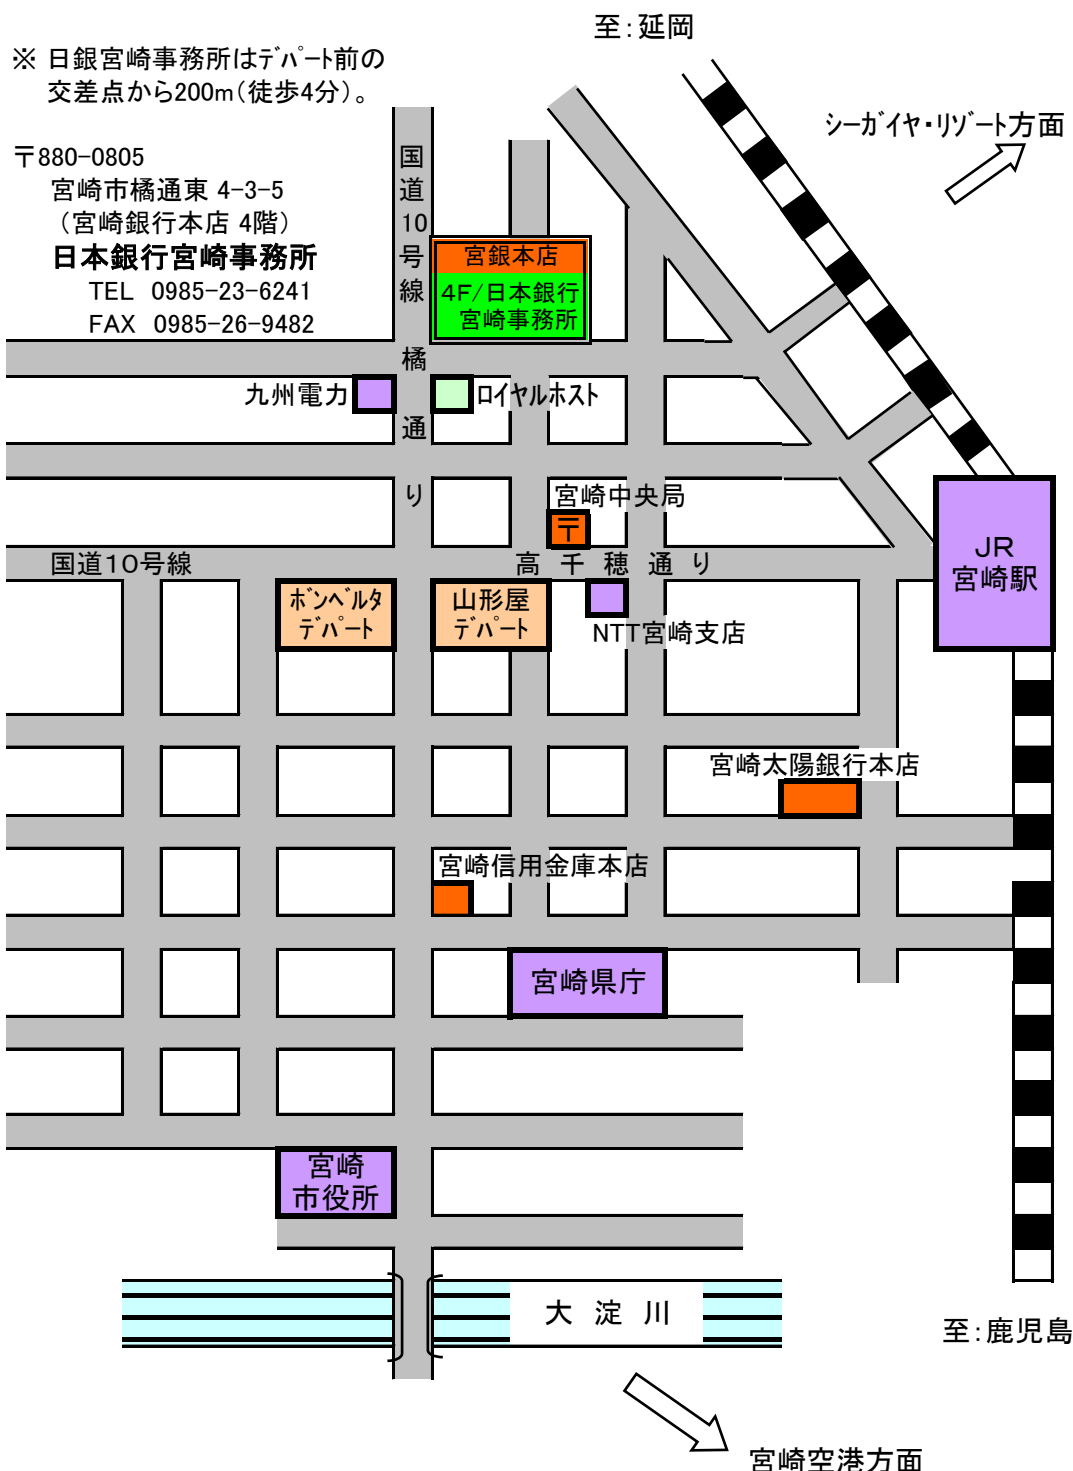

宮崎事務所周辺地図

宮崎空港から市内までの交通機関

- ・ JR宮崎空港駅→JR宮崎駅：所要時間 13分程度
(ただし、宮崎駅から市街中心「山形屋前」まで距離800m、バス 4分)
- ・ 宮崎空港→「カーリーノ宮崎前」バス停: 所要時間 20~30分(宮崎交通バス)
- ・ 宮崎空港→市街中心: タクシー所要時間 15~20分