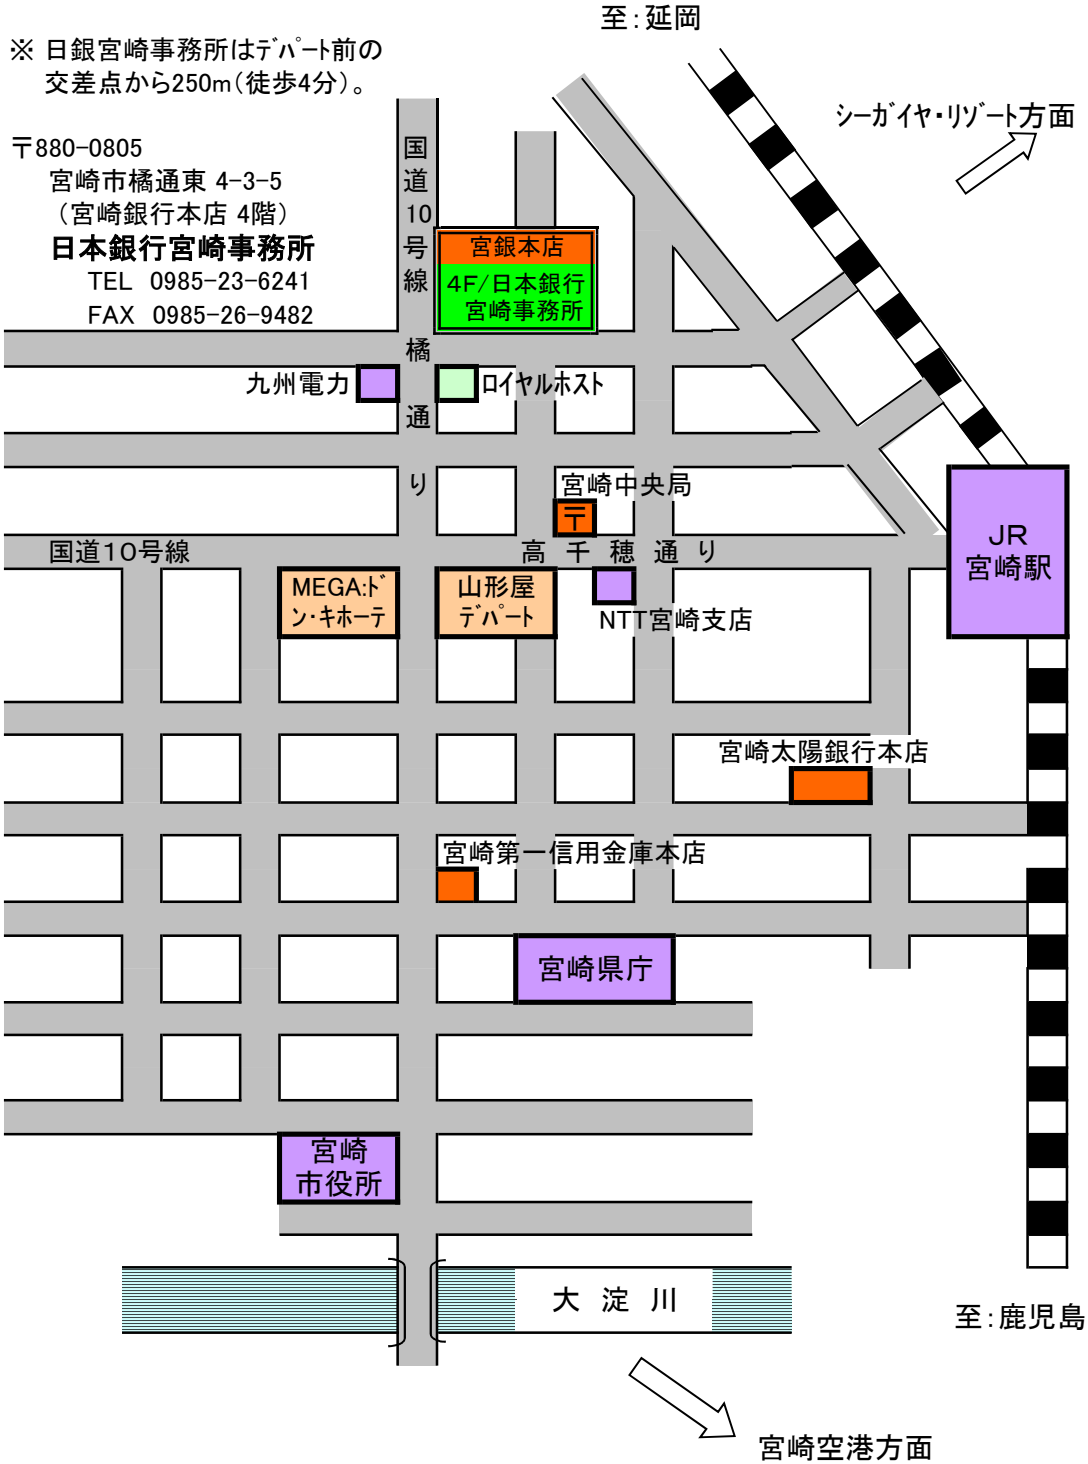

宮崎事務所周辺地図

宮崎空港から市内までの交通機関

- ・ JR: 宮崎空港駅→JR宮崎駅 : 所要時間 13分程度
(ただし、宮崎駅から市街中心「山形屋前」まで距離800m、バス 4分)
- ・ バス: 宮崎空港→「カーリーノ宮崎前」: 所要時間 20~30分(宮崎交通バス)
- ・ タクシー: 宮崎空港→市街中心: 所要時間 15~20分