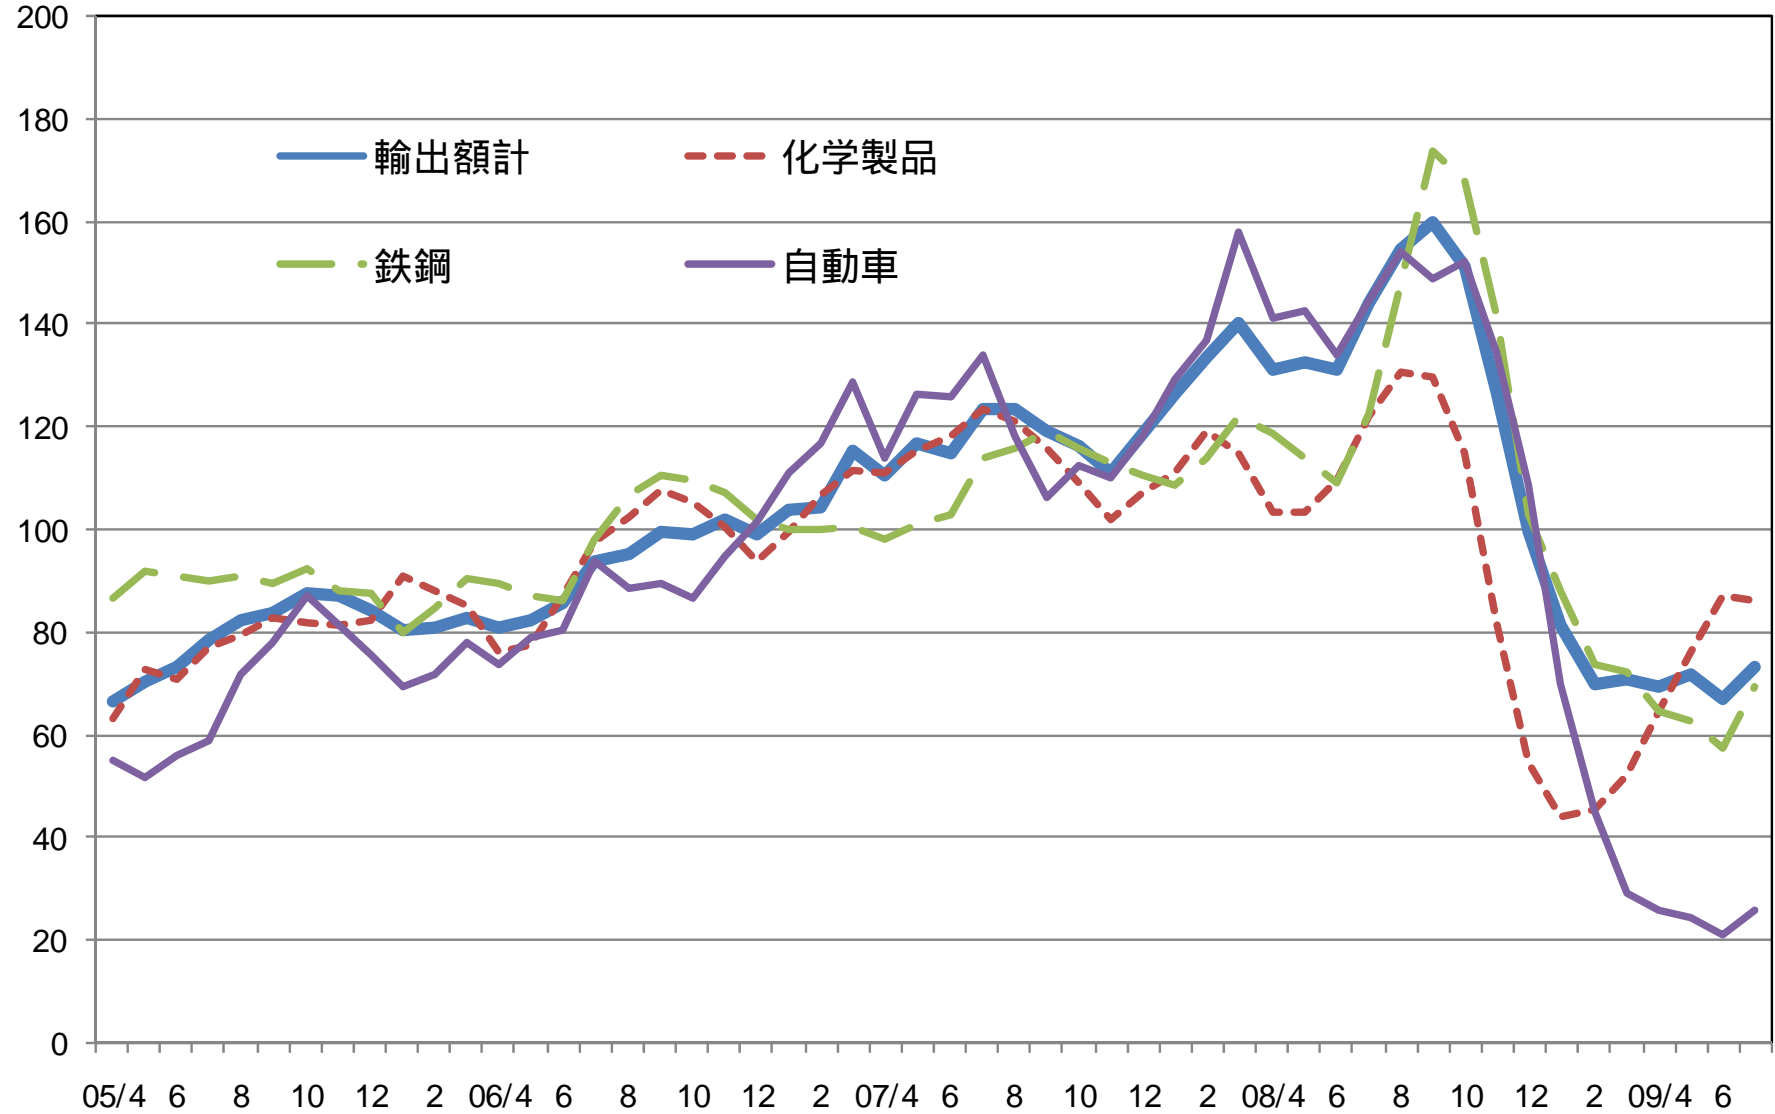

岡山県輸出額 指数 の推移 (輸出品別、後方3か月移動平均)

(06年度平均 = 100)

(注) 輸出額は速報ベース

(資料) 神戸税関「中国圏・各県貿易統計」