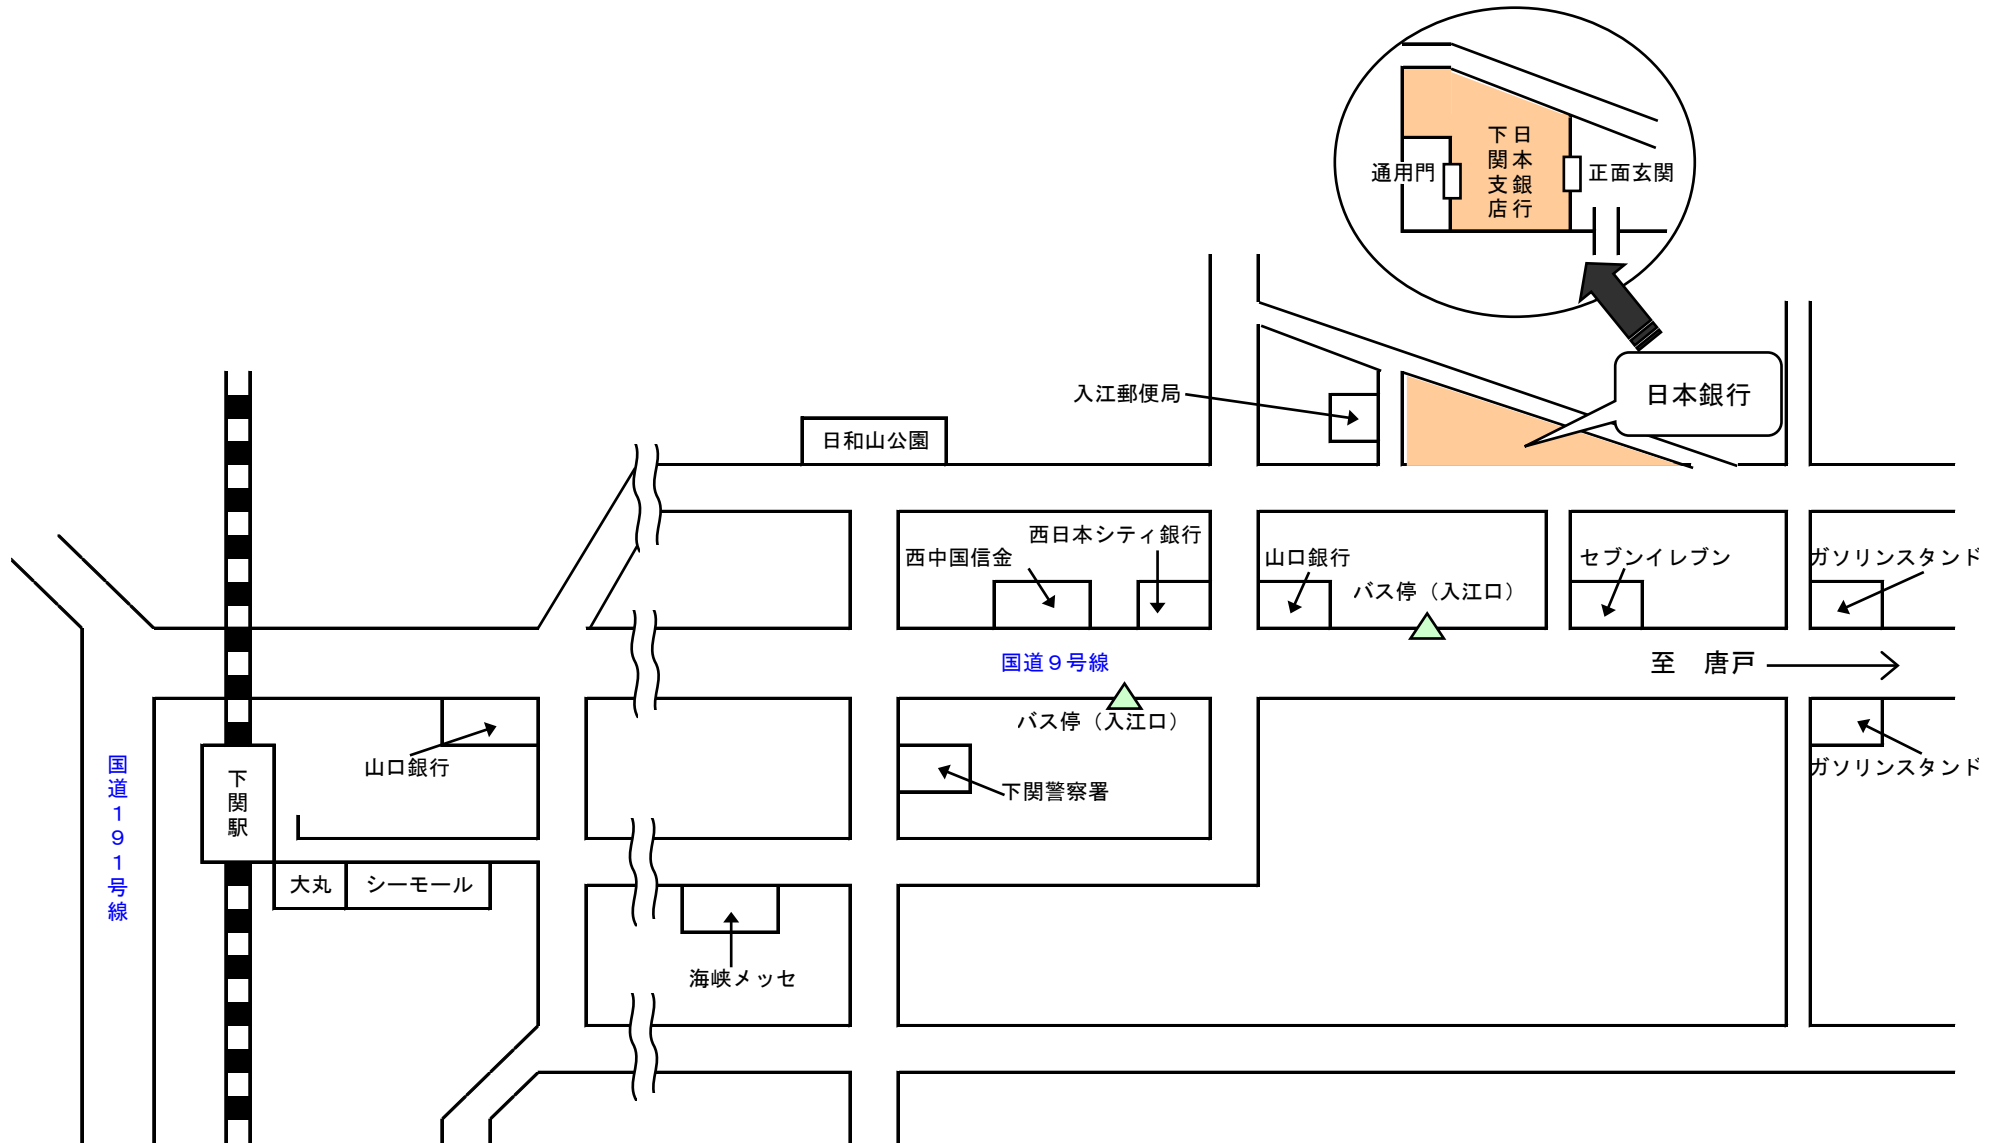

日本銀行下関支店周辺地図

- JR ——— 山陽本線・下関駅から徒歩16分 (1.2km)
- バス ——— 入江口バス停下車、徒歩3分