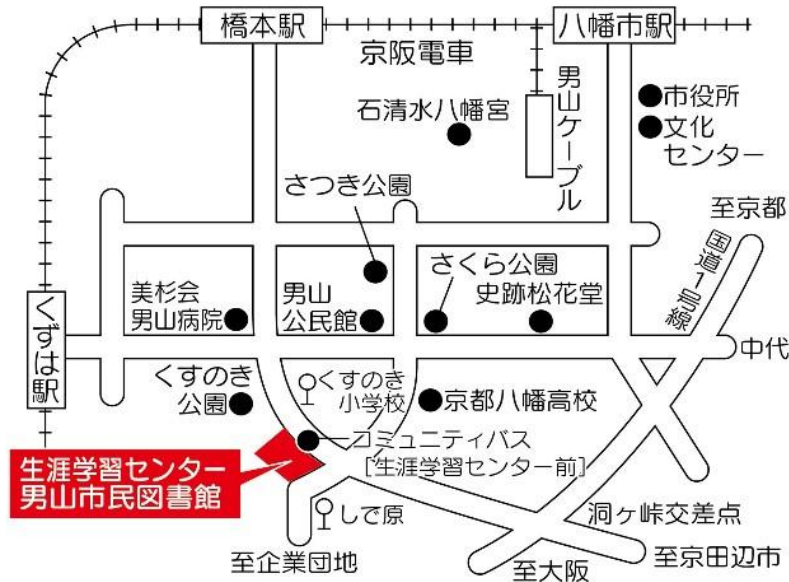

【会場アクセス】

【八幡市立生涯学習センターへの交通のご案内】

- 京阪電車「くすは駅」から路線バス乗車『くすのき小学校前』で下車（所要時間約10分）
- 京阪電車「八幡市駅」から路線バス乗車『しで原』で下車（所要時間約20分）
- JR 学研都市線「松井山手駅」から路線バス乗車『くすのき小学校前』で下車（所要時間約15分）

※地下駐車場は、収容台数に限りがあります。公共交通機関をご利用ください。

八幡市内のコミュニティバスをご利用の場合は「生涯学習センター前」下車。

👉 ハガキでお申込みの場合：

①7/12 経済セミナー申込み ②氏名 ③郵便番号 ④住所 ⑤電話番号を記載のうえ、次の宛先までご郵送下さい。

〒604-0924 京都市中京区河原町通二条下る（日本銀行京都支店内）
京都府金融広報委員会事務局あて

👉 ファックスでお申込みの場合：下記にご記入のうえ、送信して下さい。

7月12日（土）参加申込書

ふりがな		FAXでお申込みの際は、切り取らないで、このままの用紙で送信して下さい。
ご氏名		
ご連絡先	住所：〒 —	
	電話： ( )	FAX： ( )

*ご提供頂いた個人情報は、参加者への案内・運営のために利用し、ご本人の承諾なしに
いかなる第三者にも開示・提供することはありません。

FAX 送信先：**075-253-2014**（京都府金融広報委員会 事務局）