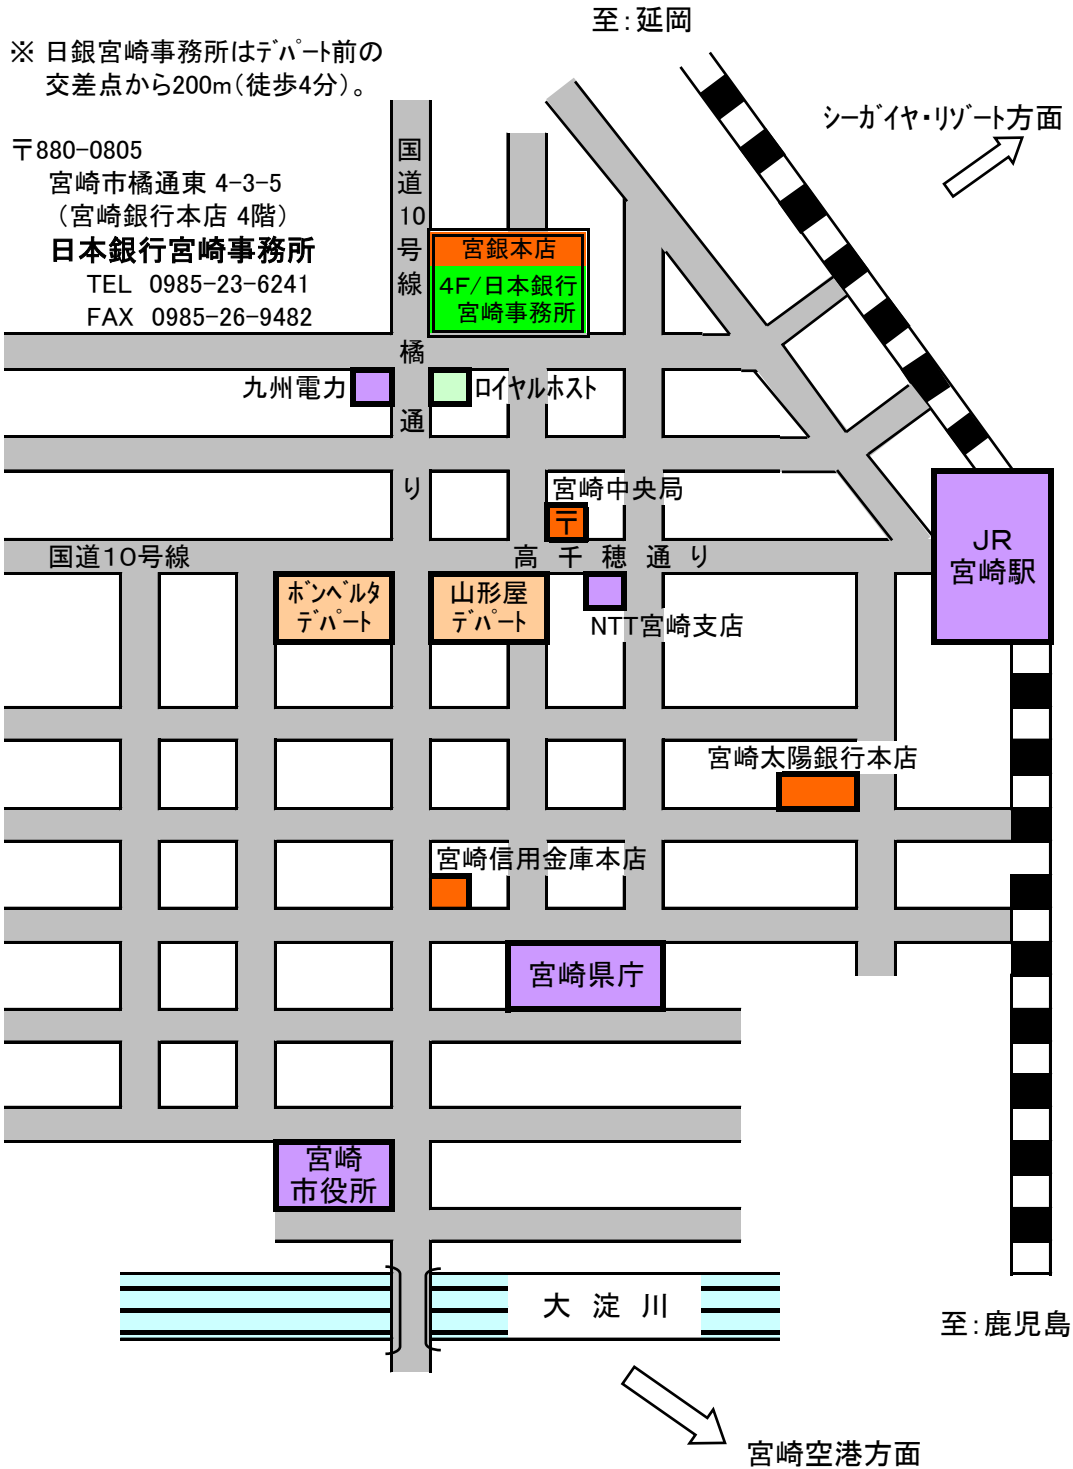

# 宮崎事務所周辺地図

## 宮崎空港から市内までの交通機関

- ・ JR宮崎空港駅→JR宮崎駅：所要時間 13分程度  
(ただし、宮崎駅から市街中心「山形屋前」まで距離800m、バス4分)
- ・ 宮崎空港→「カーリーノ宮崎前」バス停:所要時間 20~30分(宮崎交通バス)
- ・ 宮崎空港→市街中心:タクシー所要時間 15~20分