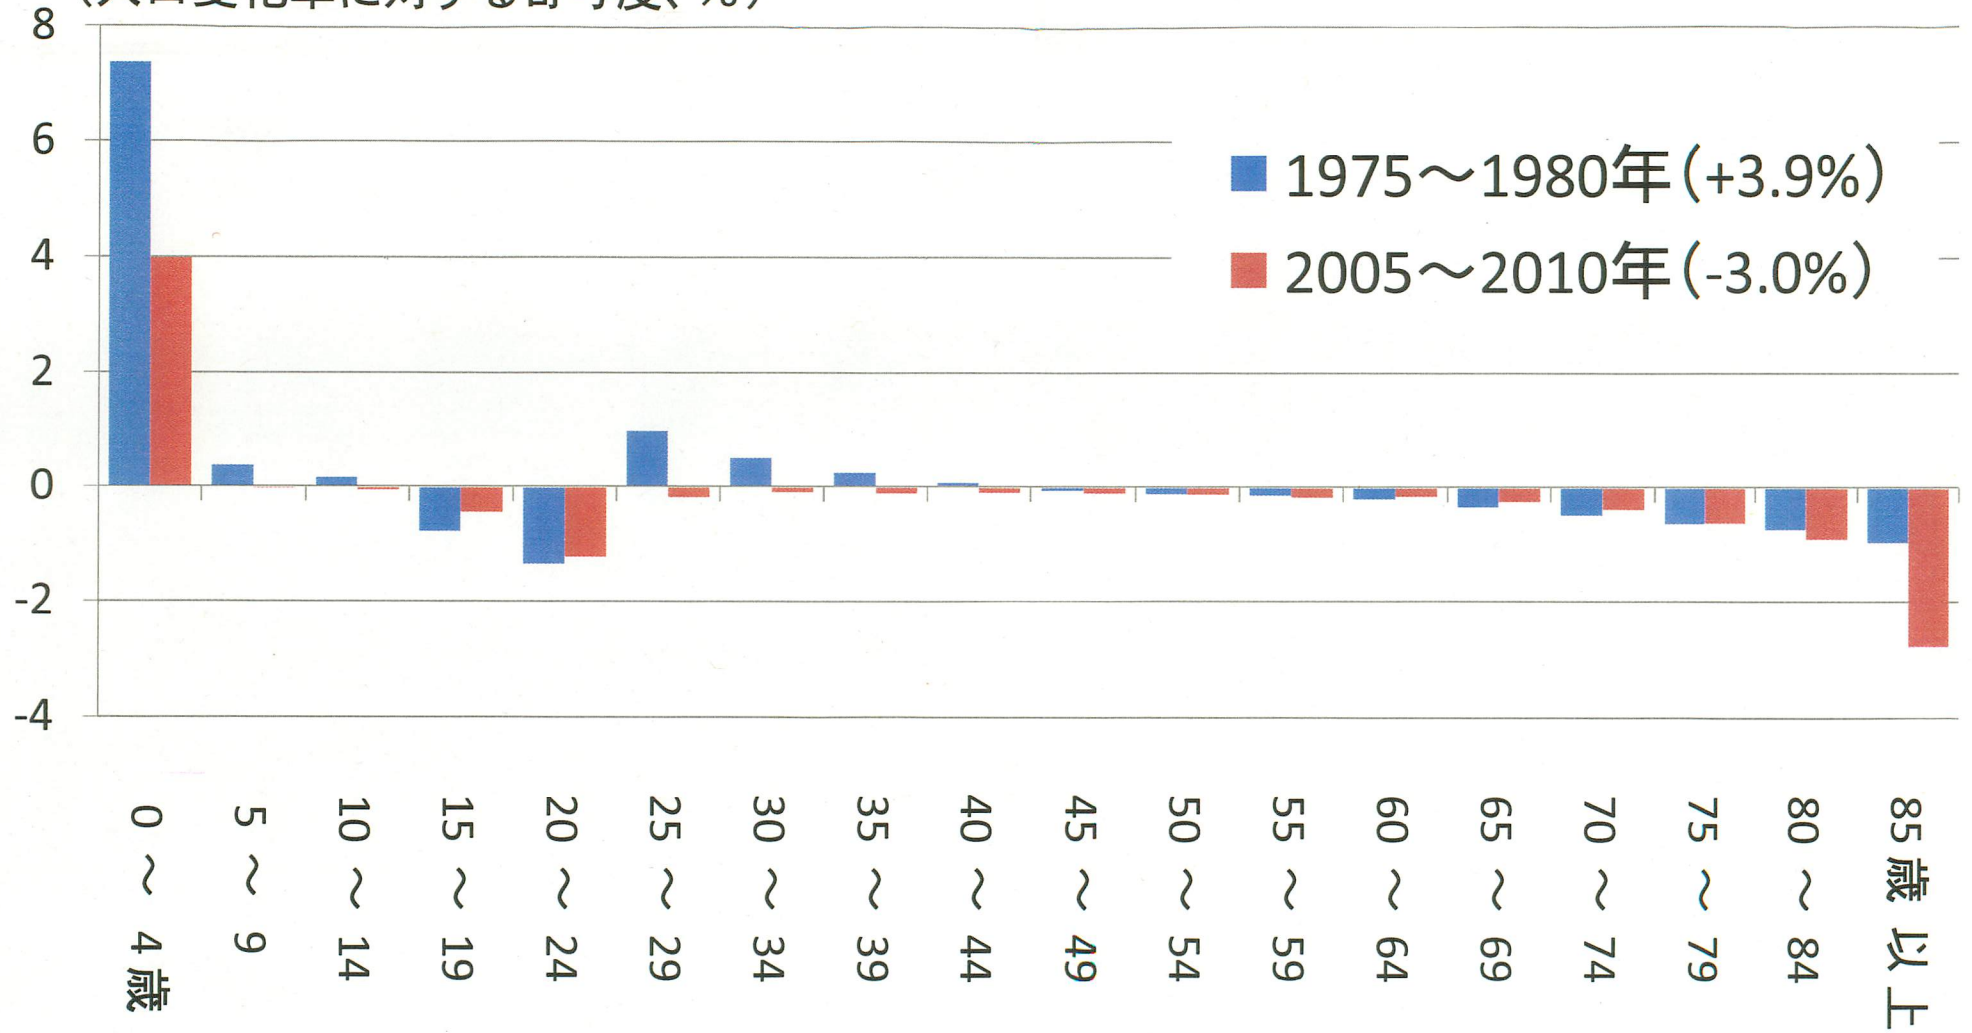

鳥取県の人口動態

(人口変化率に対する寄与度、%)

日吉津村の人口動態

(人口変化率に対する寄与度、%)

(出所)鳥取県「国勢調査」