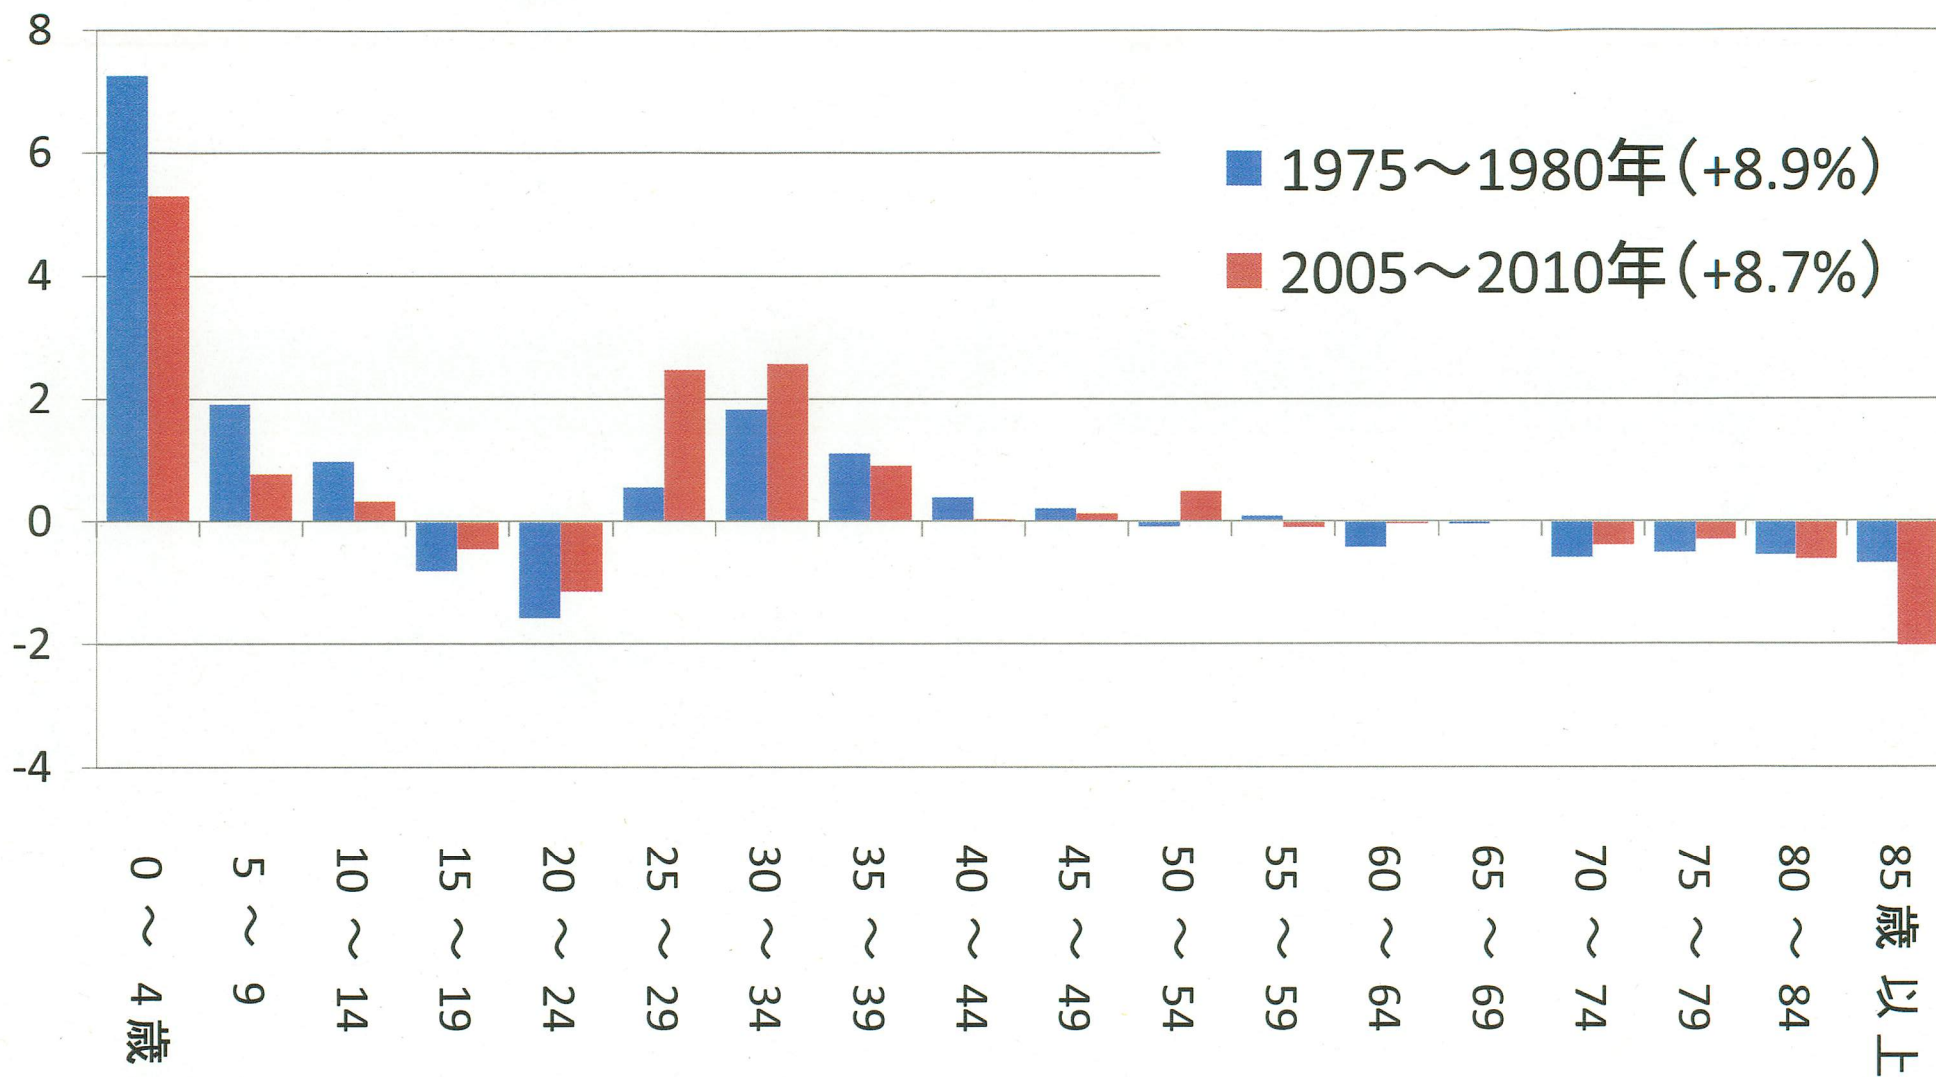

鳥取県の人口動態

(人口変化率に対する寄与度、%)

日吉津村の人口動態

(人口変化率に対する寄与度、%)

(出所)鳥取県「国勢調査」