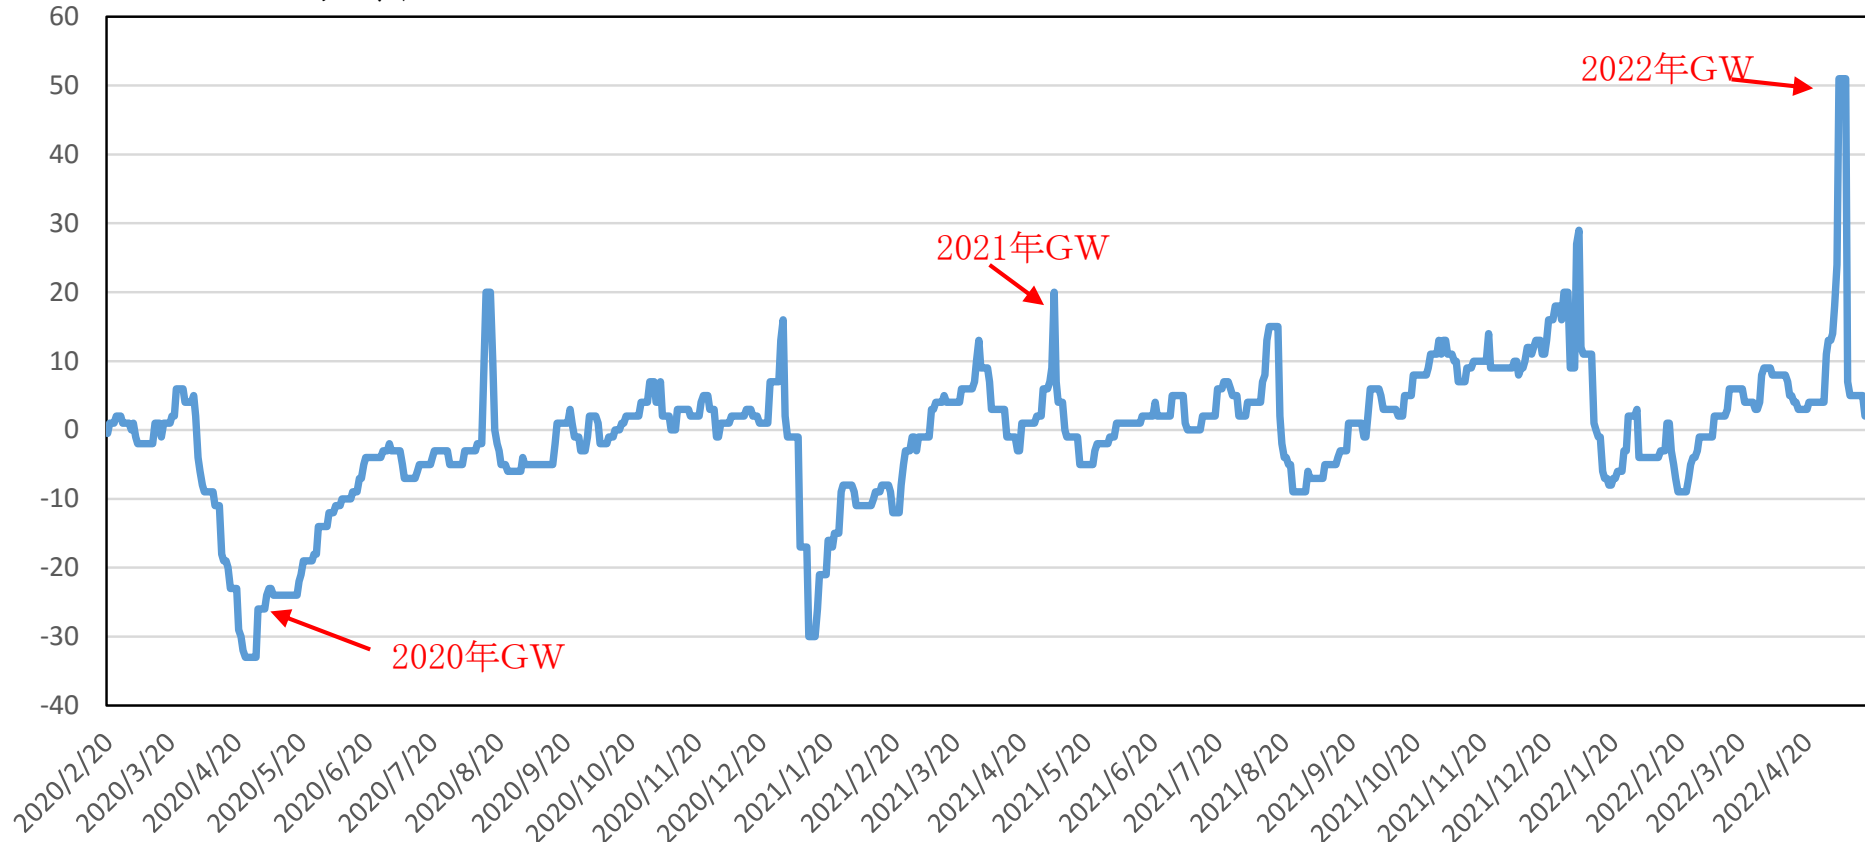

富山県の小売・娯楽施設への移動状況

ベースライン対比、%

(注) グーグルが公表している「小売・娯楽施設」の訪問者数。後方7日間の中央値。ベースラインは、2020年1月3日から2月6日の該当曜日の中央値。直近は、5/19日のデータまで反映。

(出所) Google LLC "Google COVID-19 Community Mobility Reports" <https://www.google.com/covid19/mobility>